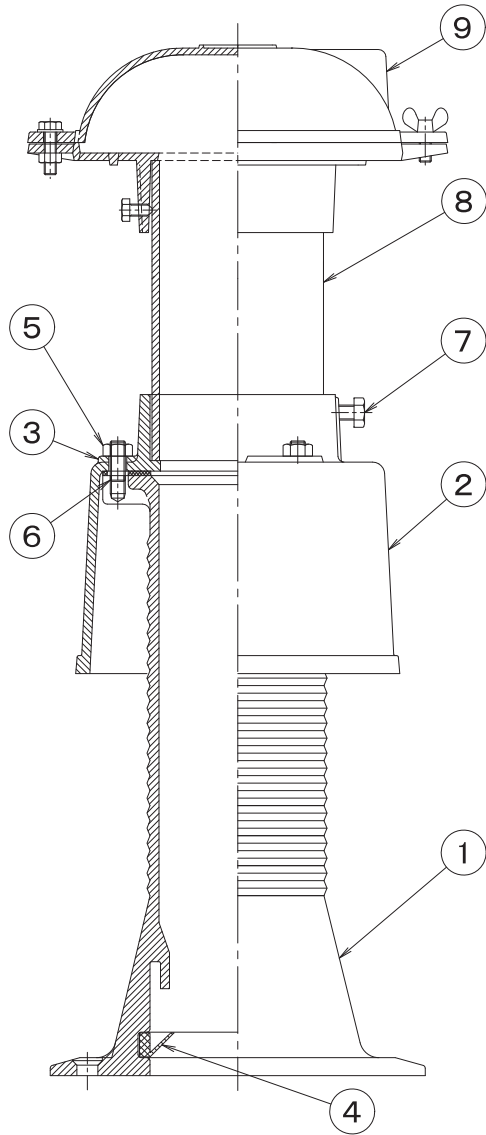

☆豊富なサイズ取り揃え：

サイズ65～125まで4種類のサイズをご用意。(一部商品を除く)

※サイズ150 近日発売予定

☆選べる本体：用途に合わせた防水継手をお選びいただけます。

☆調節管付：調節管付なので、現場ですぐに施工できます。

【セット内容】 ※例 WSB4

スライド開閉でお掃除ラクラク♪

【略図】 ※例 WSB4

● 部品表

部番	部品名	材質	備考
①	本体	FC150鋳鉄	錆止め塗装
②	カバー		
③	パッキン1	NR天然ゴム	t3.0
④	パッキン2	CRクロロプレンゴム	—
⑤	六角ナット	SUS304 ステンレス	M10
⑥	取付ボルト		M10×35
⑦	六角ボルト		M10×20
⑧	調節管	SGP鋼管(亜鉛めっき)	L=200(ボウズ管)
⑨	通気金物(VCO)	AC7Aアルミニウム鋳物	—

● 価格表

種類	接続方法	サイズ	セット価格		
防水継手後付け用	差込型	WSC 4	65	50,100	
			80	55,600	
			100	64,500	
			125	92,400	
		WSB 4		65	54,500
				80	61,700
				100	72,100
				125	102,100
		WSK 4		65	59,100
				80	67,900
				100	79,900
				125	112,400
WSL 4		80	67,800		
		100	79,800		
WSBN 4		65	58,200		
		80	65,600		
		100	76,500		
		125	107,700		
防水継手先付け用	差込型 (メカニカル式)	WSM 4	65	63,700	
			80	71,000	
			100	81,400	
			125	112,900	
		WSMS 4		65	61,500
				80	68,400
			100	77,500	
	WSV 4	差込型		65	65,500
				80	72,400
				100	83,100
	WSG 4	ねじ込型		80	85,100
				100	96,800